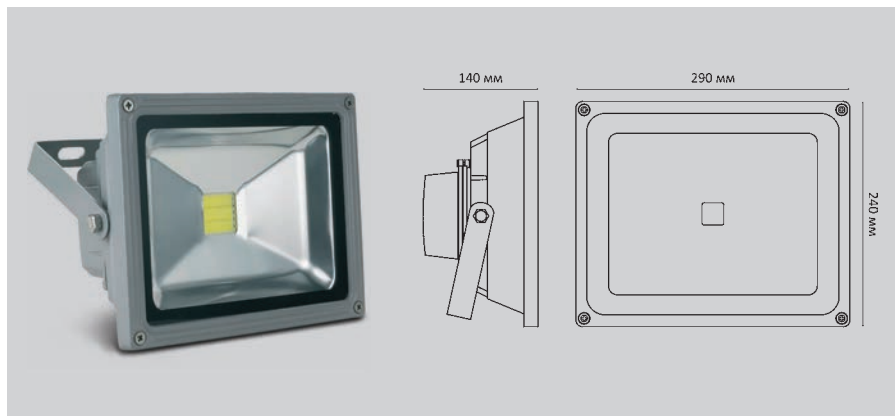

Светодиодные прожекторы с датчиком движения эффективно используются для освещения парковок, гаражей, подъездов и архитектурной подсветки. Встроенный датчик движения сканирует пространство (угол срабатывания в диапазоне 120°, дальность срабатывания 5-12 м), при обнаружении движения в зоне действия прожектор включается автоматически.