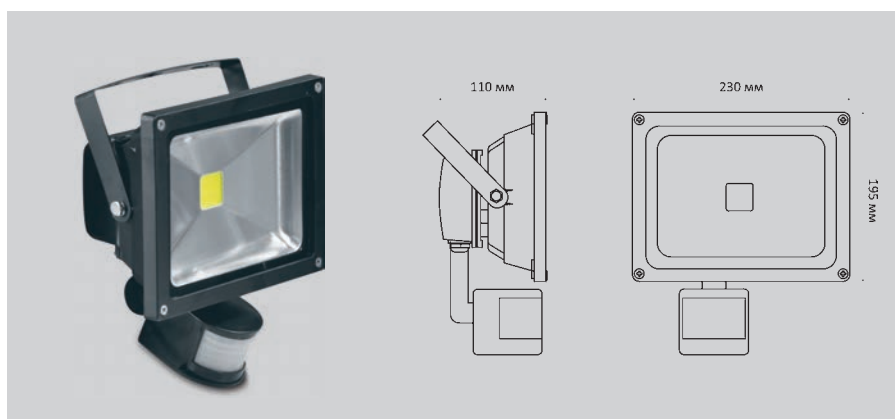

Светодиодные прожекторы с датчиком движения эффективно используются для освещения парковок, гаражей, подъездов и архитектурной подсветки. Встроенный датчик движения сканирует пространство (угол срабатывания в диапазоне 120°, дальность срабатывания 5-12 м), при обнаружении движения в зоне действия прожектор включается автоматически.

ХАРАКТЕРИСТИКИ ПРОЖЕКТОРОВ

СВЕТОДИОДНЫЕ ПРОЖЕКТОРЫ

#	Артикул	Мощность / Вт	Цветовая температура / К	Световой поток / лм	Габариты / мм	Масса / г	Цвет корпуса
1	43293	10	4000	850	115×86×85	420	Серый
2	45396	10	4000	850	115×86×85	420	Черный
3	45235	10	6500	870	115×86×85	420	Черный
4	45402	20	4000	1700	180×140×95	756	Черный
5	43309	20	4000	1700	180×140×95	756	Серый
6	45242	20	6500	1740	180×140×95	756	Черный
7	45419	30	4000	2550	185×225×120	1332	Черный
8	43316	30	4000	2550	185×225×120	1332	Серый
9	45259	30	6500	2610	185×225×120	1332	Черный
10	44238	40	4000	3400	290×240×140	1953	Серый
11	45426	50	4000	4250	290×240×140	1953	Черный
12	43323	50	4000	4250	290×240×140	1953	Серый
13	45266	50	6500	4350	290×240×140	1953	Черный
14	44252	60	4000	5670	288×360×115	4450	Серый
15	43330	70	4000	6220	288×360×115	4450	Серый
16	45433	80	4000	6800	370×290×85	3142	Черный
17	43347	80	4000	6800	370×290×85	3142	Серый
18	45273	80	6500	6960	370×290×85	3142	Черный
19	45440	100	4000	8500	370×290×85	3142	Черный
20	45280	100	6500	8700	370×290×85	3142	Черный
21	44276	100	4000	9020	288×370×94	4450	Серый
22	45457	150	4000	12750	451×311×102	7810	Черный
23	44283	150	4000	12750	451×311×102	7810	Серый
24	45297	150	6500	13050	451×311×102	7810	Черный
25	45464	200	4000	17000	451×311×102	8400	Черный
26	44290	200	4000	17000	451×311×102	8400	Черный
27	45303	200	6500	17400	451×311×102	8400	Черный
28	45372 *	7/12/20	4000	665/950/1900	215×183×265	1645	Черный
29	45389 *	7/12/20	6500	700/1000/2000	215×183×265	1645	Черный
30	46263 **	20	4000	1600	140×182×60	642	Черный
31	46270 **	50	4000	4000	235×285×60	1753	Черный