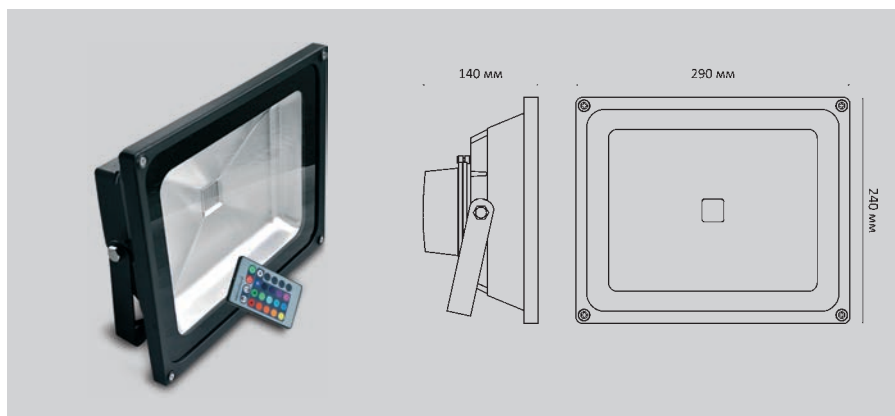

Светодиодные RGB прожекторы незаменимы, благодаря цветовому многообразию, в качестве источника декоративного освещения архитектурных комплексов, витрин магазинов и развлекательных центров, внешней подсветки афиш и баннеров, окон и ниш. При помощи пульта дистанционного управления можно регулировать световые режимы и создавать декоративные оптические эффекты.